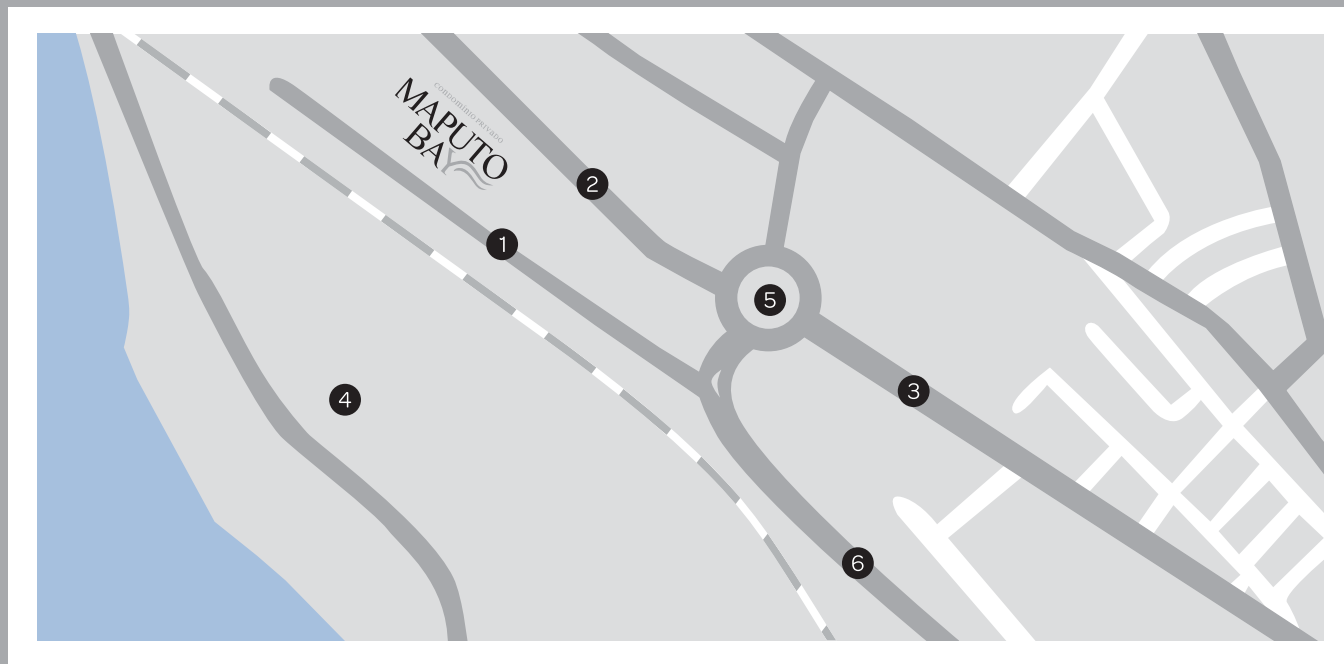

CONDOMÍNIO PRIVADO
**MAPUTO
 BAY**

LEGENDA

- | | | |
|--|--|--|
| 1 Avenida da UNEMO | 4 Caminhos de Ferro de Maputo - CFM | Avenida da UNEMO, 346
Maputo
51° 09'59.17"N
7° 40'50.30"O
www.maputobay.com
Tel.: +258 82 6922303
E-mail: geral@maputobay.com |
| 2 Avenida da Organização da Unidade Africana (OUA) | 5 Praça 16 de Junho | |
| 3 Avenida 24 de Julho | 6 Avenida da Organização das Nações Unidas (ONU) | |

CONDOMÍNIO PRIVADO
**MAPUTO
 BAY**

CONDOMÍNIO PRIVADO

MAPUTO BAY

0 1 5 10 mts