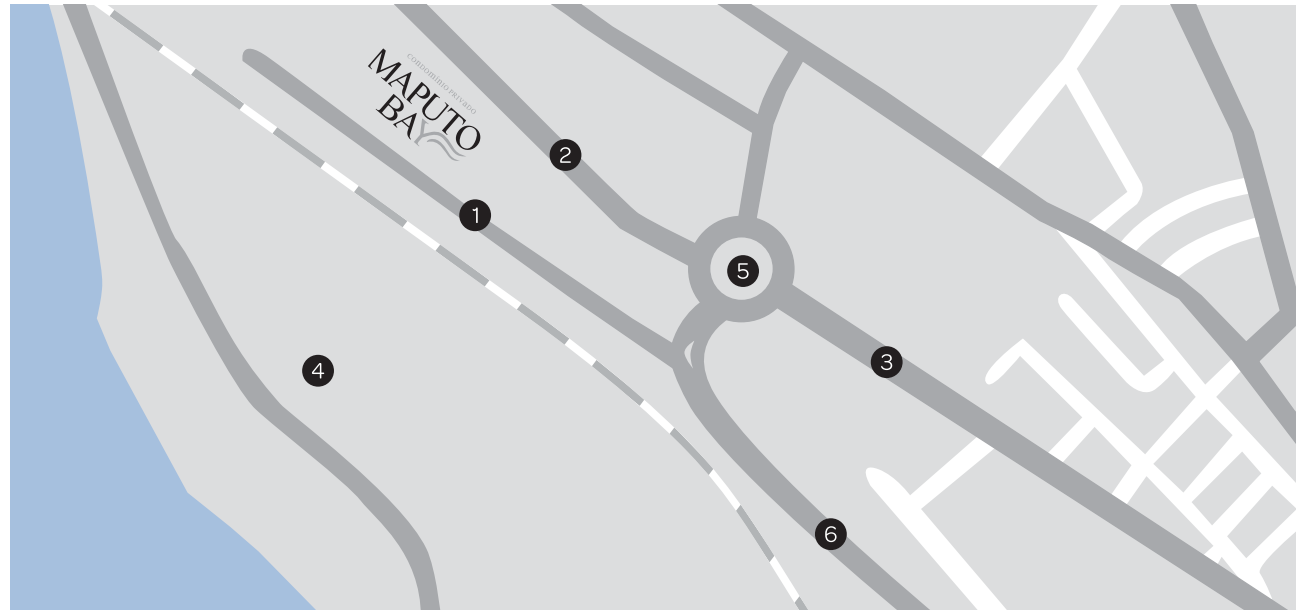

CONDOMÍNIO PRIVADO

MAPUTO BAY

LEGENDA

- | | | |
|--|--|--|
| 1 Avenida da UNEMO | 4 Caminhos de Ferro de Maputo - CFM | Avenida da UNEMO, 346
Maputo
51° 09'59.17"N
7° 40'50.30"O
www.maputobay.com
Tel.: +258 82 6922303
E-mail: geral@maputobay.com |
| 2 Avenida da Organização da Unidade Africana (OUA) | 5 Praça 16 de Junho | |
| 3 Avenida 24 de Julho | 6 Avenida da Organização das Nações Unidas (ONU) | |

MAPUTO BAY

PLANTA DO PISO 0

PLANTA DO PISO 1