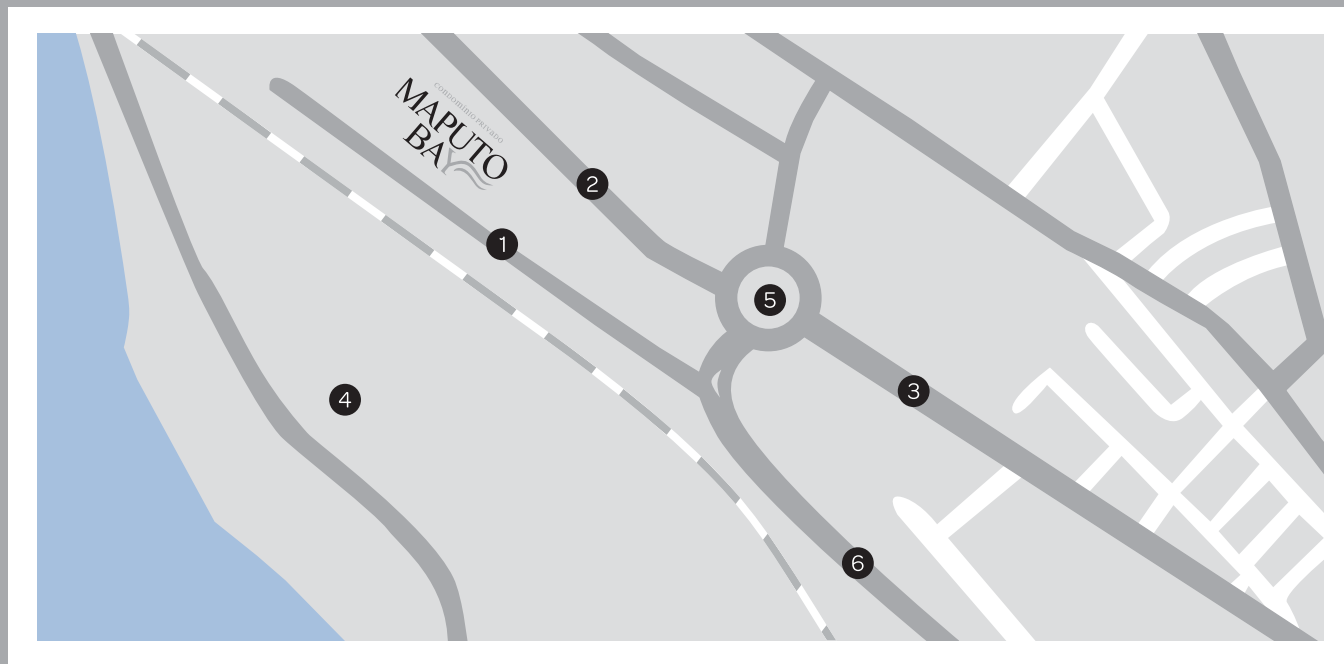

CONDOMÍNIO PRIVADO
**MAPUTO
 BAY**

LEGENDA

- | | | |
|--|--|--|
| 1 Avenida da UNEMO | 4 Caminhos de Ferro de Maputo - CFM | Avenida da UNEMO, 346
Maputo
51° 09'59.17"N
7° 40'50.30"O
www.maputobay.com
Tel.: +258 82 6922303
E-mail: geral@maputobay.com |
| 2 Avenida da Organização da Unidade Africana (OUA) | 5 Praça 16 de Junho | |
| 3 Avenida 24 de Julho | 6 Avenida da Organização das Nações Unidas (ONU) | |

PISO
 8 | 9 | 10

CONDOMÍNIO PRIVADO
**MAPUTO
 BAY**

Piso 8

Piso 9

Piso 10