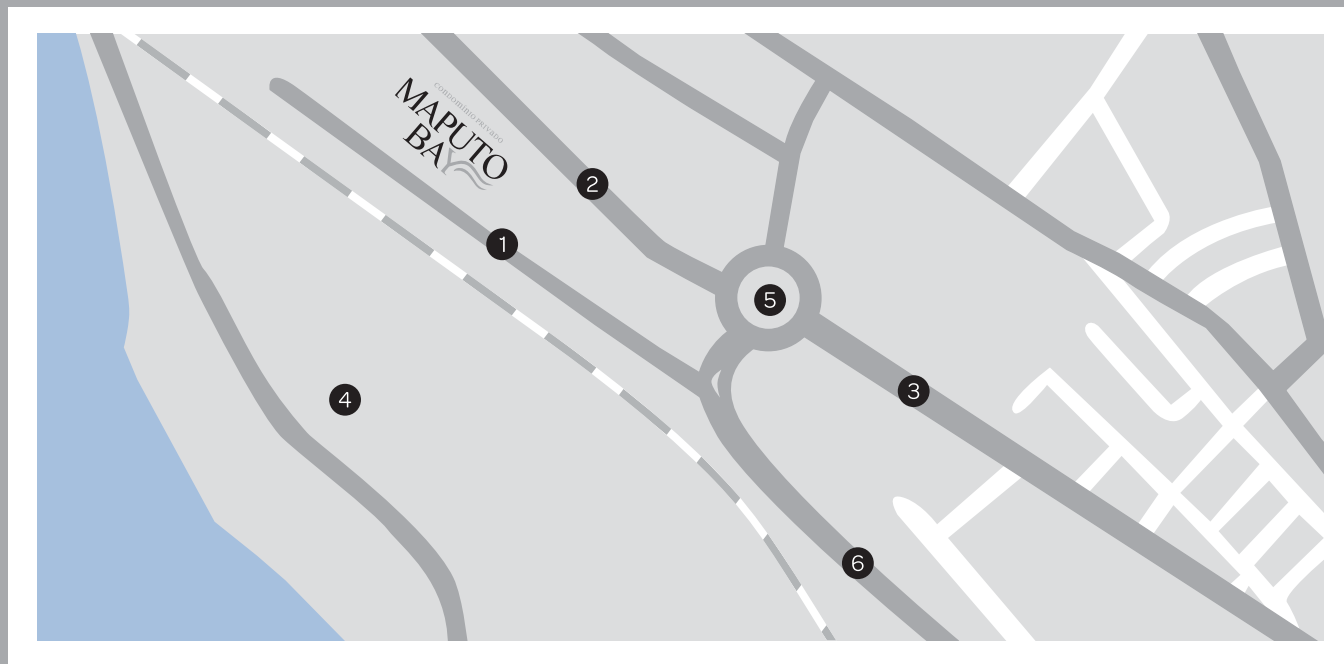

CONDOMÍNIO PRIVADO
**MAPUTO
 BAY**

LEGENDA

- | | | |
|----------------------------------------------------|--------------------------------------------------|----------------------------------------------------------------------------------------------------------------------------------------------------------------------------------------|
| 1 Avenida da UNEMO | 4 Caminhos de Ferro de Maputo - CFM | Avenida da UNEMO, 346
Maputo
51° 09'59.17"N
7° 40'50.30"O
www.maputobay.com
Tel.: +258 82 6922303
E-mail: geral@maputobay.com |
| 2 Avenida da Organização da Unidade Africana (OUA) | 5 Praça 16 de Junho | |
| 3 Avenida 24 de Julho | 6 Avenida da Organização das Nações Unidas (ONU) | |

PISO
5|6|7

CONDOMÍNIO PRIVADO
**MAPUTO
 BAY**

Piso 5

Piso 6

Piso 7