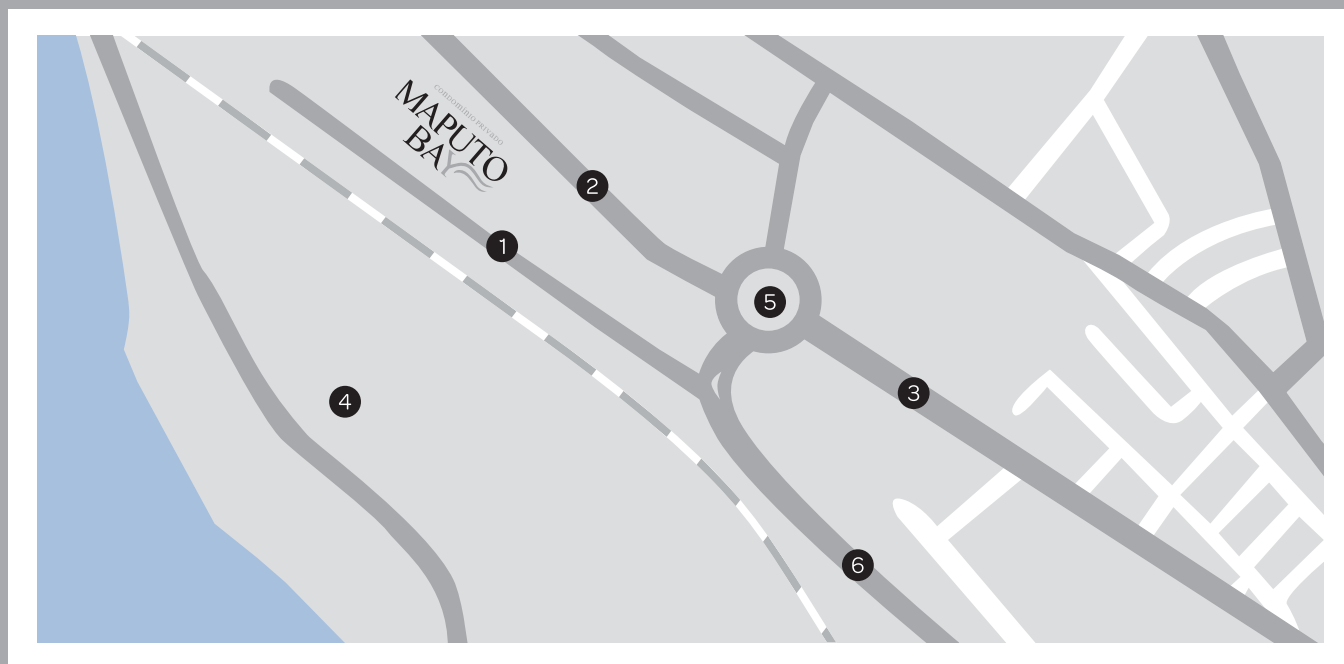

CONDOMÍNIO PRIVADO  
**MAPUTO  
 BAY**

LEGENDA

- |  |  |  |
|--|--|--|
| 1 Avenida da UNEMO                                 | 4 Caminhos de Ferro de Maputo - CFM              | Avenida da UNEMO, 346<br>Maputo<br>51° 09'59.17"N<br>7° 40'50.30"O<br><a href="http://www.maputobay.com">www.maputobay.com</a><br>Tel.: +258 82 6922303<br>E-mail: geral@maputobay.com |
| 2 Avenida da Organização da Unidade Africana (OUA) | 5 Praça 16 de Junho                              |  |
| 3 Avenida 24 de Julho                              | 6 Avenida da Organização das Nações Unidas (ONU) |  |

PISO

2|3|4

CONDOMÍNIO PRIVADO  
**MAPUTO  
 BAY**

Piso 2

Piso 3

Piso 4